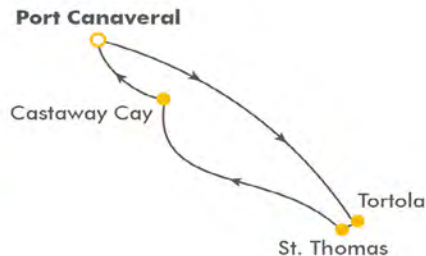

# Disney TREASURE

圣胡安

迪士尼漂流岛

托托拉岛

2人内舱房: \$2140/人起

2人阳台房: \$2742/人起

所有价格均为美金(USD)含税价格。  
邮轮价格随时浮动, 图上价格仅供参考, 请以实时咨询为准。

### 2025出发日期:

- 一月: 18
- 二月: 01, 15
- 三月: 01, 15, 29
- 四月: 12, 26
- 五月: 10, 24

**DAY 01** 奥兰多, 佛罗里达  
Port Canaveral, Florida

**DAY 02** 海上游  
Day at Sea

**DAY 03** 海上游  
Day at Sea

**DAY 04** 托托拉岛, 英属维京群岛  
Tortola, British Virgin Islands

**DAY 05** 圣托马斯, 美属维京群岛  
St. Thomas, U.S. Virgin Islands

(仅2/1/25、3/29/25 出发的行程)  
或 圣胡安, 波多黎各  
Or San Juan, Puerto Rico

**DAY 06** 海上游  
Day at Sea

**DAY 07** 迪士尼漂流岛  
Disney Castaway Cay

**DAY 08** 奥兰多, 佛罗里达  
Port Canaveral, Florida